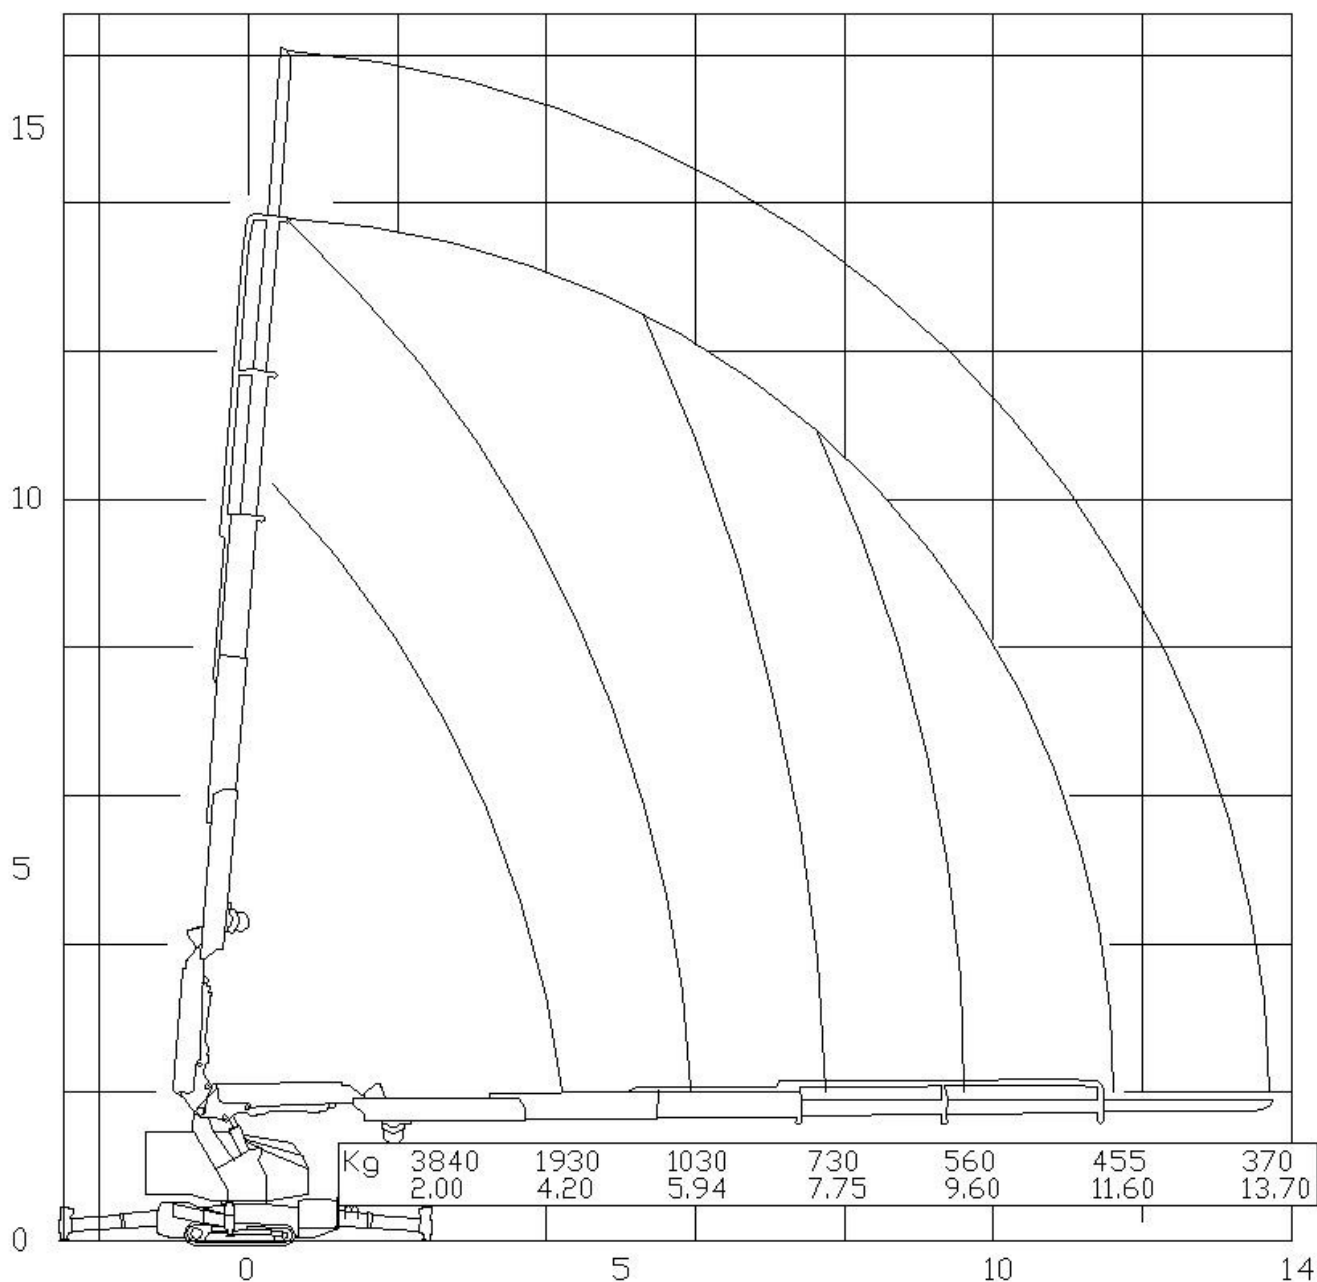

De Kamper Bouwmetalen B.V.

Een constructieve partner

Hijslast tabel zonder jib niet volledig gestempeld

Bobinestraat 24
3903 KG Veenendaal

T. 0318-512854
F. 0318-565561

E. info@montagekraan.com
I. www.montagekraan.com
I. www.bouwmetal.nl